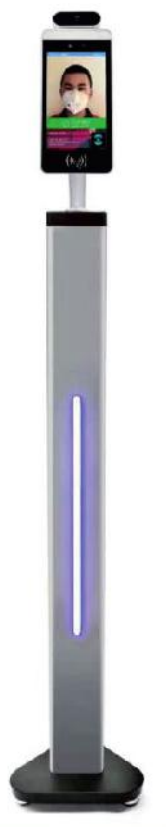

-  Reconnaissance faciale
-  Alerte température
-  Reconnaissance de masque
-  Eblouissement supporté
-  Température corporelle
-  Précision 0.2°C

Alerte température / reconnaissance de masque

Fixation murale ou sur pied

Accès d'identification rapide

CHF 1890.-^{HT}
PIED INCLUS